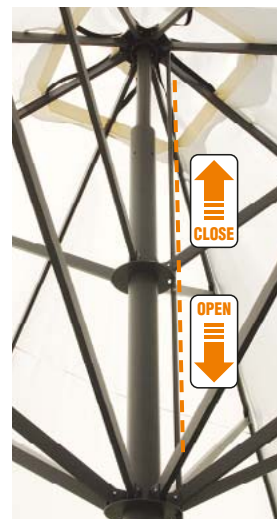

Design

I  
Ombrellone gigante. Telaio con sistema di apertura telescopico in alluminio, componenti in acciaio verniciato a polveri colore antracite o bianca. **IMPORTANT! BASE NON COMPRESA NEL PREZZO.**

UK  
Giant parasol. Telescopic opening system. Frame: powder coated aluminium, steel components anthracite grey or white. **IMPORTANT! BASE NOT INCLUDED IN THE PRICE.**

D  
Riesenschirm. Teleskopoeffnungssystem Gestell: Pulverbeschichtetes Aluminium Farbe Anthrazitgrau oder weiss, Bestandteile aus Stahl. **WICHTIG! STAENDER IST NICHT IM PREIS ENTHALTEN.**

F  
Parasol géant. Ouverture telescopique. Armature: Aluminium, composants en acier vernis couleur gris anthracite ou blanc. **IMPORTANT! BASE N'EST PAS INCLUSE DANS LE PRIX.**

E  
Parasol gigante con sistema de apertura telescópica. Herrajes: aluminio, componentes en acero color gris antracita o blanco. **IMPORTANT! BASE NO ESTA INCLUIDA EN EL PRECIO.**

NL  
Maxi parasol: Telescoop systeem, voor het openen en sluiten van de parasol boven de tafel. Mast en baleinen: Grijs of wit geëpoxideerd aluminium en staal. **BELANGRIJK! BASIS IS NIET INBEGREPEN IN DE PRIJS.**