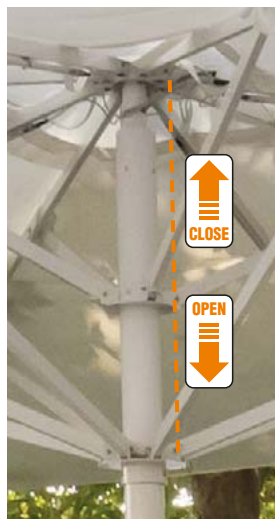

Design

I  
Ombrellone gigante. Telaio con sistema di apertura telescopico in alluminio, componenti in acciaio verniciato a polveri colore antracite o bianca. **IMPORTANT! BASE NON COMPRESA NEL PREZZO.**

UK  
Giant parasol. Telescopic opening system. Frame: powder coated aluminium, steel components anthracite grey or white. **IMPORTANT! BASE NOT INCLUDED IN THE PRICE.**

D  
Riesenschirm. Teleskopoeffnungssystem Gestell: Pulverbeschichtetes Aluminium Farbe Anthrazitgrau oder weiss, Bestandteile aus Stahl. **WICHTIG! STAENDER IST NICHT IM PREIS ENTHALTEN.**

F  
Parasol géant. Ouverture telescopique. Armature: Aluminium, composants en acier vernis couleur gris anthracite ou blanc. **IMPORTANT! BASE N'EST PAS INCLUSE DANS LE PRIX.**

E  
Parasol gigante con sistema de apertura telescópica. Herrajes: aluminio, componentes en acero color gris antracita o blanco. **IMPORTANT! BASE NO ESTA INCLUIDA EN EL PRECIO.**

NL  
Maxi parasol: Telescoop systeem, voor het openen en sluiten van de parasol boven de tafel. Mast en baleinen: Grijs of wit geëpoxideerd aluminium en staal. **BELANGRIJK! BASIS IS NIET INBEGREPEN IN DE PRIJS.**